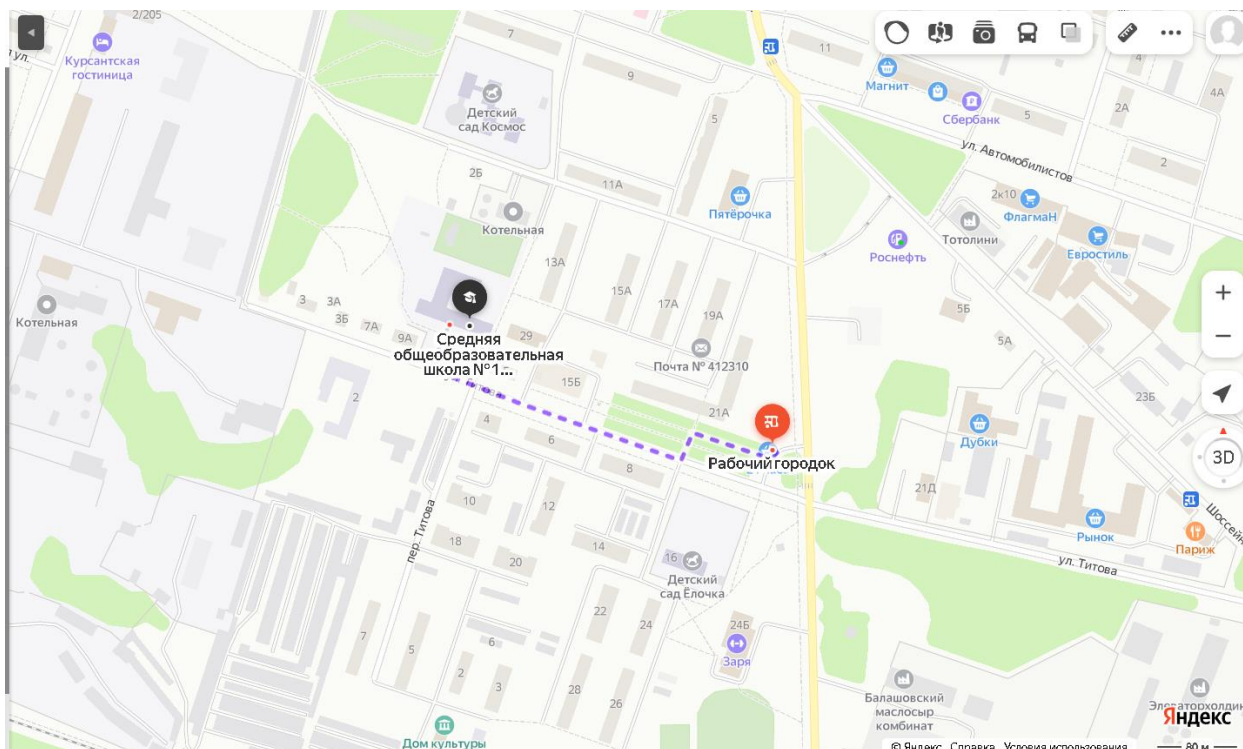

МОУ СОШ №12 г.Балашова Саратовской области

находится в микрорайоне Рабочего городка.

Рядом остановка общественного транспорта (автобусов) № 5, 5А, 16, 17.

На автомобиле 350 м, 1 мин без учета пробок.

Пешком 410 м, 5 мин